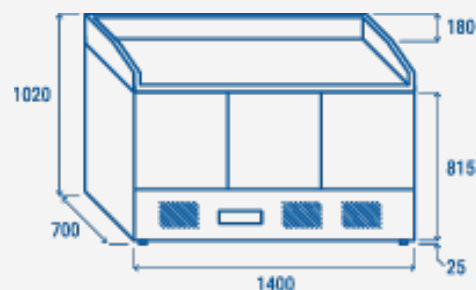

Ventilatore interno
di assistenza

Caratteristiche generali

- Saladette refrigerata GN1/1 (TOP PIZZA)
- Corpo esterno ed interno in acciaio Inox
- Top in granito (Colore Bianco)
- Refrigerazione statica
- Sbrinamento automatico a fermata compressore
- Schiumatura in Ciclopentano (45mm di spessore per lato)
- Termostato Digitale
- Vano motore estraibile per un servizio post-vendita più agevole
- Thermal-braker in plastica anti-condensazione come cornice del corpo
- Filtro del condensatore facilmente rimovibile
- Vaschetta raccolta acqua separata in plastica
- Pannello frontale con "fori asola" per una migliore circolazione dell'aria
- Ripiani regolabili GN1/1: 3 Pcs e supporti per vaschette GN1/6
- Porta autochiudente (Nuovo design con sagomatura interna per una maggior tenuta termica)
- Guarnizione Estraibile
- Serratura vano motore di serie
- Modello idoneo per vetrine orizzontali refrigerate (VRX 14/33 e VRX 14/38)
- N.4 Piedini regolabili frontali + N.4 Roller fissi
- Classe energetica: D

Specifiche tecniche

Capacità	330L
Temperatura	+0° - +8°C
Consumo	3.47 kWh/24h
Potenza Nominale	233 W
Rumorosità	47 dB(A)
Peso Netto	199 Kg
Peso Lordo	236 Kg
Dimensioni Esterne (LxPxH mm)	1400x700x1022
Dimensioni Interne (LxPxH mm)	1275x586x472
Dimensioni Imballo (LxPxH mm)	1460x775x1185
Quantità di carico 20'/40'/40'HQ	24/24/48

CERTIFICAZIONI

CE RoHS

INGOMBRO PRODOTTO

COOL HEAD EUROPE
We make the world a cooler place

www.coolheadeurope.com